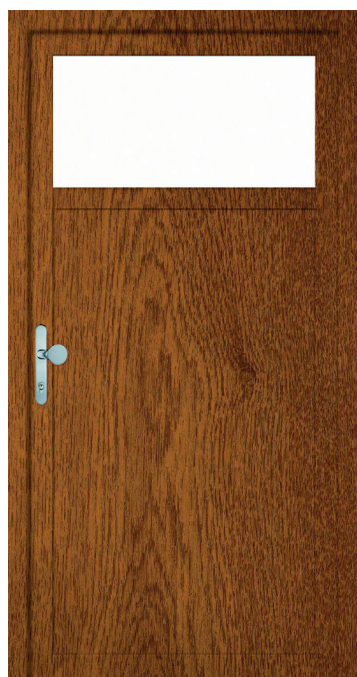

550213 Golden Oak